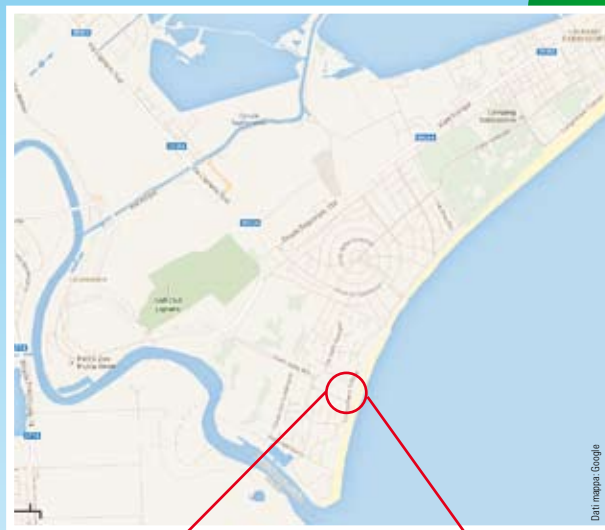

L'INGRESSO AL
PARCO UNICEF E'
LIBERO

ENTRANCE TO THE
UNICEF PARK IS
FREE

All'interno dell'area è presente un'accogliente struttura adibita a centro ristoro dotata di tutti i comfort.

All'interno del **Parco Unicef** trovano spazio diverse attrazioni per bambini e un'area scoperta adibita a spettacoli e balli, un suggestivo percorso di minigolf con 18 buche.

Inside the area is a welcoming set-up with a well equipped refreshment centre.

*Within the **Unicef Park** you can find a range of attractions for children as well as a open-air section given over to dances and shows as well as a delightful 18 hole mini-golf course.*

Via dell'Industria, 115 - Lignano Riviera (UD)

Tel. +39 348 4084842

comandifrancesco@hotmail.it | info@parcoavventuralignano.it

www.parcoavventuralignano.it